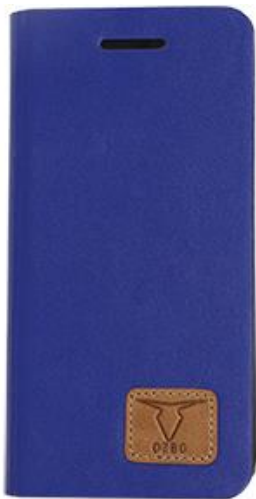

## Taschen Serie „Slim“

Die hochwertig verarbeitete Kunstledertasche im smarten Design ist angenehm flach und macht eine gute Figur. Das aufgenähte OZBO Logopatch auf der Vorderseite setzt tolle Akzente. Die integrierte Hardcover Schale hat Ihr Smartphone fest im Griff. Alle Funktionen und Anschlüsse bleiben durch die passgenauen Aussparungen frei zugänglich.

### Technische Daten:

- Typ: Diary Tasche (horizontale Öffnung)
- Material Tasche: Kunstleder
- Material Schale: Polycarbonat (PC)
- **Besonderheit: Kartenfach**
- Farben: Schwarz, Blau, Weiß, Rot
- Erhältlich für: iPhone 6 (5,5“), iPhone 6 (4,7“), iPhone 5/5S, Samsung Galaxy S5 Mini, Samsung Galaxy S4
- Verpackung: OZBO Pappräger

The high-quality finish leatherette bag in smart design is pleasing flat and makes a good figure. The sewn OZBO logo patch on the front is great accents. The integrated Hardcover Case has your smartphone firmly in control. All functions and ports remain accessible through the custom-fit cutouts .

### Technical Specifications:

- Typ: Diary Bookstyle Case
- Material Case: imitation leather
- Material Cover: Polycarbonat (PC)
- **Special feature: Card Slot**
- Color: black, blue, white, red
- Available for: iPhone 6 (5,5“), iPhone 6 (4,7“), iPhone 5/5S, Samsung Galaxy S5 Mini, Samsung Galaxy S4
- Packaging: OZBO Hangingcard