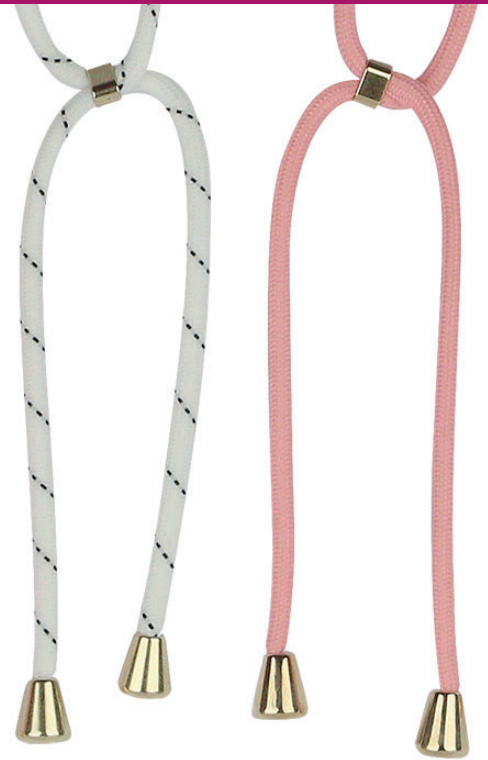

Hybrid Backcover „Thea“

Hybrid Backcover „Thea“

Das Hybridcovers "Thea" bietet eine neue Stufe in Sachen Style und Schutz. Im Thea Backcover ist Ihr Gerät vor Kratzern, Staub und Beschädigungen bestens geschützt.

Alle Anschlüsse und Tasten sind immer erreichbar und die Kamera ist unverdeckt. Es ist passgenau für ihr Smartphone und das Design ihres Geräts ist durch das Transparente Cover unverdeckt. Das Cover ist einfach zu montieren und lässt sich rückstandsfrei entfernen.

Der 1,7m lange Kordel der Thea biete die Möglichkeit das Smartphone umzuhängen. Selbstverständlich ist der Kordel in der Länge individuell einstellbar. Das Thea Cover ist mit pinker und weißer Kordel, und für für zahlreiche Modelle erhältlich.

Spezifikationen:

Back Cover
Material: TPU + PC
Farbe: Transparent
Materialstärke: 1.2 mm

Kordel

Material: Polyester
Länge: 1,7 m
Farbe: Weiß mit kleinen schwarzen Linien, Pink

Hybrid Back Cover „Thea“

The hybrid cover "Thea" offers a new level of style and protection. The Thea Backcover protects your device from scratches, dust and damage.

All connectors and buttons are always accessible and the camera is uncovered. It is tailor made for your smartphone perfectly and the design of your device is visible by the transparent cover. The cover is easy to install and can be removed without leaving any residue.

The Thea's 1.7m long cord offers the possibility to hang the smartphone around. Of course the length of the cord is individually adjustable. The Thea Cover is available with pink and white cord and for numerous models.

Specification:

Back Cover
Material: TPU + PC
Color: Transparent
Material thickness: 1.2 mm

Strap

Material: Polyester
Length: 1,7 m
Color: White with small black lines, Pink